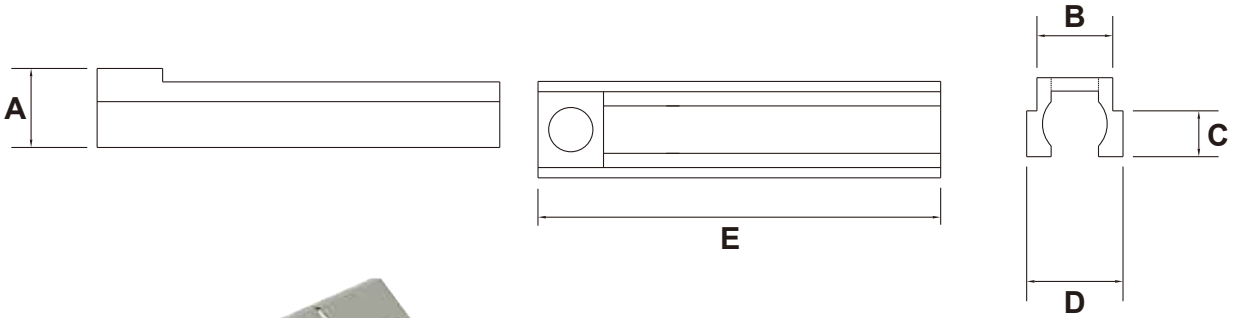

PB Series

PB-01, PB-03 은 T-슬롯 실린더에 KT-07, KT-16, KT-1001D를 장착하기 위한 브라켓이며, PB-12 은 T-슬롯 실린더에 KT-07 & KT-16 & KT-36 & KT-37 & KT-38 & KT-77 & KT-1001D 시리즈 센서를 장착하도록 설계된 브라켓입니다.

▪ **PB-01 & PB-03**

모델	치수	A	B	C	D	E	홈치수
PB-01		5.0	4.8	2.9	6.1	25.5	
PB-03		5.0	4.8	3.8	6.1	25.5	

Unit : mm