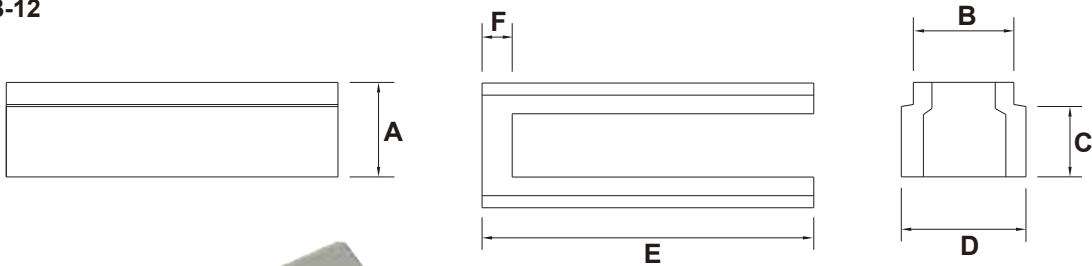

▪ **PB-12**

모델	치수	A	B	C	D	E	F	홈치수
PB-12		4.7	5.0	3.5	6.2	16.5	1.5	

Unit : mm