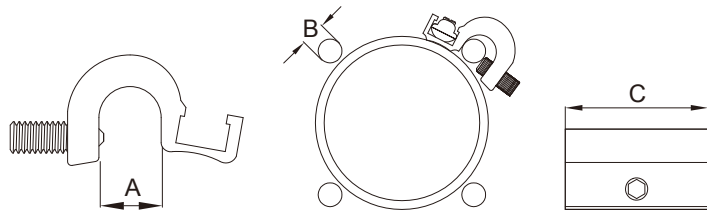

Unit : mm

PI Series

ISO 프로파일 실린더에 KT-20 & KT-21 & KT-31 시리즈 센서를 장착하도록 설계된 브라켓

모델	치수	A	B	참고
PI-1		10.9	10.4	Ø 32 ~ Ø 40
PI-2		14.10	13.5	Ø 50 ~ Ø 63
PI-3		15.45	15	Ø 80
PI-4		16.3	16	Ø 100
PI-5		19.8	18.7	Ø 125
PI-6		26.5	25.7	Ø 150

Unit : mm

PF Series

ISO 프로파일 실린더에 KT-32 & KT-40 & KT-50 & KT-65 & KT-75 시리즈 센서를 장착하도록 설계된 브라켓

모델	치수	A	B	C	참고
PF-1		12.1	10.4	25	Ø 32 ~ Ø 40
PF-2		15.9	13.5	25	Ø 50 ~ Ø 63
PF-3		16.3	15	25	Ø 80
PF-4		17.9	16	25	Ø 100
PF-5		19.7	18.7	25	Ø 125

Unit : mm

DT Series

타이로드 실린더에 KT-32 & KT-40 & KT-50 & KT-65 & KT-75 시리즈 센서를 장착하도록 설계된 브라켓

모델	치수	A	B	C
DT-1		7.9	Ø 4 ~ Ø 6	25
DT-2		10.4	Ø 8 ~ Ø 10	25
DT-3		15.1	Ø 12 ~ Ø 14	25
DT-4		20.6	Ø 16	25
DT-5		24.9	Ø 20 ~ Ø 24	30

Unit : mm

PF7 Series

ISO 프로파일 실린더에 KT-07 & KT-16 & KT-36 & KT-38 & KT-77 시리즈 센서를 장착하도록 설계된 브라켓

모델	치수	A	B	C	참고
PF7-1		12.1	10.4	25	Ø 32 ~ Ø 40
PF7-2		15.9	13.5	25	Ø 50 ~ Ø 63
PF7-3		16.3	15	25	Ø 80
PF7-4		17.9	16	25	Ø 100
PF7-5		19.7	18.7	25	Ø 125
PF7-6		27.6	25.7	25	Ø 160