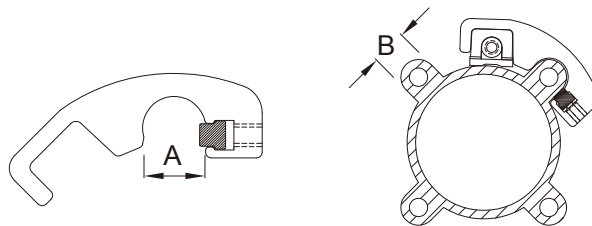

PM Series

타이로드 실린더에 KT-20 & KT-21 & KT-31 시리즈 센서를 장착하도록 설계된 브라켓

모델	치수	A	B	C	D
PM-6		19.1	31.8	7.3	12
PM-8		18.4	33.7	9.3	12
PM-10		16.7	35.9	11.2	12
PM-12		20	35.5	11.5	12
PM-14		24	38.0	13.5	12
PM-16		24	40.0	15.5	12

Unit : mm

PI Series

ISO 프로파일 실린더에 KT-20 & KT-21 & KT-31 시리즈 센서를 장착하도록 설계된 브라켓

모델	치수	A	B	참고
PI-1		10.9	10.4	Ø 32 ~ Ø 40
PI-2		14.10	13.5	Ø 50 ~ Ø 63
PI-3		15.45	15	Ø 80
PI-4		16.3	16	Ø 100
PI-5		19.8	18.7	Ø 125
PI-6		26.5	25.7	Ø 150

Unit : mm

PF Series

ISO 프로파일 실린더에 KT-32 & KT-40 & KT-50 & KT-65 & KT-75 시리즈 센서를 장착하도록 설계된 브라켓

모델	치수	A	B	C	참고
PF-1		12.1	10.4	25	Ø 32 ~ Ø 40
PF-2		15.9	13.5	25	Ø 50 ~ Ø 63
PF-3		16.3	15	25	Ø 80
PF-4		17.9	16	25	Ø 100
PF-5		19.7	18.7	25	Ø 125

Unit : mm

DT Series

타이로드 실린더에 KT-32 & KT-40 & KT-50 & KT-65 & KT-75 시리즈 센서를 장착하도록 설계된 브라켓

모델	치수	A	B	C
DT-1		7.9	Ø 4 ~ Ø 6	25
DT-2		10.4	Ø 8 ~ Ø 10	25
DT-3		15.1	Ø 12 ~ Ø 14	25
DT-4		20.6	Ø 16	25
DT-5		24.9	Ø 20 ~ Ø 24	30