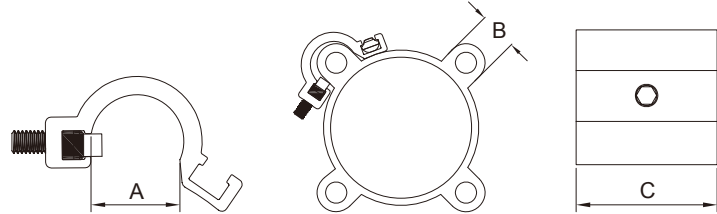

PM Series

타이로드 실린더에 KT-20 & KT-21 & KT-31 시리즈 센서를 장착하도록 설계된 브라켓

모델	치수	A	B	C	D
PM-6		19.1	31.8	7.3	12
PM-8		18.4	33.7	9.3	12
PM-10		16.7	35.9	11.2	12
PM-12		20	35.5	11.5	12
PM-14		24	38.0	13.5	12
PM-16		24	40.0	15.5	12

Unit : mm

PI Series

ISO 프로파일 실린더에 KT-20 & KT-21 & KT-31 시리즈 센서를 장착하도록 설계된 브라켓

모델	치수	A	B	참고
PI-1		10.9	10.4	Ø 32 ~ Ø 40
PI-2		14.10	13.5	Ø 50 ~ Ø 63
PI-3		15.45	15	Ø 80
PI-4		16.3	16	Ø 100
PI-5		19.8	18.7	Ø 125
PI-6		26.5	25.7	Ø 150

Unit : mm

PF Series

ISO 프로파일 실린더에 KT-32 & KT-40 & KT-50 & KT-65 & KT-75 시리즈 센서를 장착하도록 설계된 브라켓

모델	치수	A	B	C	참고
PF-1		12.1	10.4	25	Ø 32 ~ Ø 40
PF-2		15.9	13.5	25	Ø 50 ~ Ø 63
PF-3		16.3	15	25	Ø 80
PF-4		17.9	16	25	Ø 100
PF-5		19.7	18.7	25	Ø 125

Unit : mm

DT Series

타이로드 실린더에 KT-32 & KT-40 & KT-50 & KT-65 & KT-75 시리즈 센서를 장착하도록 설계된 브라켓

모델	치수	A	B	C
DT-1		7.9	Ø 4 ~ Ø 6	25
DT-2		10.4	Ø 8 ~ Ø 10	25
DT-3		15.1	Ø 12 ~ Ø 14	25
DT-4		20.6	Ø 16	25
DT-5		24.9	Ø 20 ~ Ø 24	30