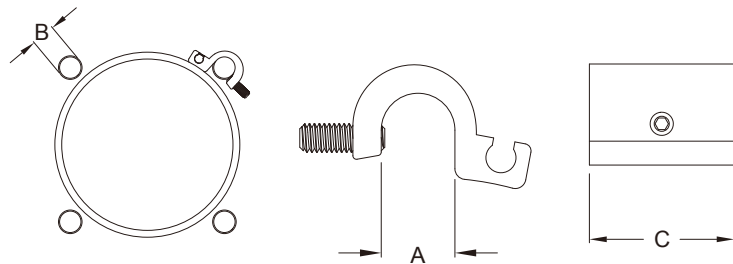

Unit : mm

DT Series

타이로드 실린더에 KT-32 & KT-40 & KT-50 & KT-65 & KT-75 시리즈 센서를 장착하도록 설계된 브라켓

모델	치수	A	B	C
DT-1		7.9	Ø 4 ~ Ø 6	25
DT-2		10.4	Ø 8 ~ Ø 10	25
DT-3		15.1	Ø 12 ~ Ø 14	25
DT-4		20.6	Ø 16	25
DT-5		24.9	Ø 20 ~ Ø 24	30

Unit : mm

PF7 Series

ISO 프로파일 실린더에 KT-07 & KT-16 & KT-36 & KT-38 & KT-77 시리즈 센서를 장착하도록 설계된 브라켓

모델	치수	A	B	C	참고
PF7-1		12.1	10.4	25	Ø 32 ~ Ø 40
PF7-2		15.9	13.5	25	Ø 50 ~ Ø 63
PF7-3		16.3	15	25	Ø 80
PF7-4		17.9	16	25	Ø 100
PF7-5		19.7	18.7	25	Ø 125
PF7-6		27.6	25.7	25	Ø 160

Unit : mm

DT7 Series

타이로드 실린더에 KT-07 & KT-16 & KT-36 & KT-38 & KT-77 시리즈 센서를 장착하도록 설계된 브라켓

모델	치수	A	B	C
DT7-1		7.9	Ø 4 ~ Ø 6	25
DT7-2		10.4	Ø 8 ~ Ø 10	25
DT7-3		15.1	Ø 12 ~ Ø 14	25
DT7-4		20.6	Ø 16	25

Unit : mm

PB Series

PB-01, PB-03 은 T-슬롯 실린더에 KT-07, KT-16, KT-1001D를 장착하기 위한 브라켓이며, PB-12 은 T-슬롯 실린더에 KT-07 & KT-16 & KT-36 & KT-37 & KT-38 & KT-77 & KT-1001D 시리즈 센서를 장착하도록 설계된 브라켓입니다.

▪ **PB-01 & PB-03**

모델	치수	A	B	C	D	E	홈치수
PB-01		5.0	4.8	2.9	6.1	25.5	
PB-03		5.0	4.8	3.8	6.1	25.5	