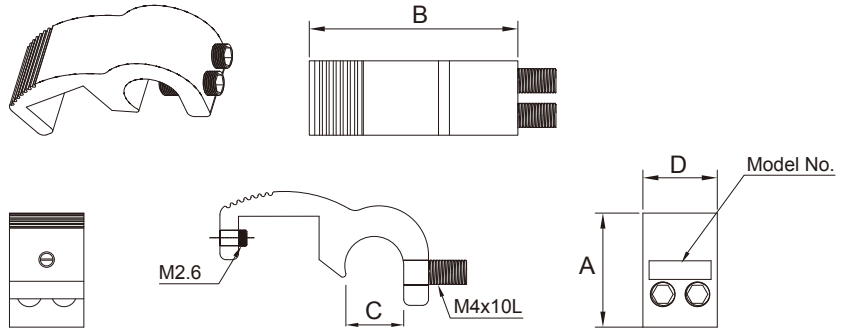

PM Series

타이로드 실린더에 KT-20 & KT-21 & KT-31 시리즈 센서를 장착하도록 설계된 브라켓

모델	치수	A	B	C	D
PM-6		19.1	31.8	7.3	12
PM-8		18.4	33.7	9.3	12
PM-10		16.7	35.9	11.2	12
PM-12		20	35.5	11.5	12
PM-14		24	38.0	13.5	12
PM-16		24	40.0	15.5	12

Unit : mm

PI Series

ISO 프로파일 실린더에 KT-20 & KT-21 & KT-31 시리즈 센서를 장착하도록 설계된 브라켓

모델	치수	A	B	참고
PI-1		10.9	10.4	Ø 32 ~ Ø 40
PI-2		14.10	13.5	Ø 50 ~ Ø 63
PI-3		15.45	15	Ø 80
PI-4		16.3	16	Ø 100
PI-5		19.8	18.7	Ø 125
PI-6		26.5	25.7	Ø 150

Unit : mm

PF Series

ISO 프로파일 실린더에 KT-32 & KT-40 & KT-50 & KT-65 & KT-75 시리즈 센서를 장착하도록 설계된 브라켓

모델	치수	A	B	C	참고
PF-1		12.1	10.4	25	Ø 32 ~ Ø 40
PF-2		15.9	13.5	25	Ø 50 ~ Ø 63
PF-3		16.3	15	25	Ø 80
PF-4		17.9	16	25	Ø 100
PF-5		19.7	18.7	25	Ø 125

Unit : mm

DT Series

타이로드 실린더에 KT-32 & KT-40 & KT-50 & KT-65 & KT-75 시리즈 센서를 장착하도록 설계된 브라켓

모델	치수	A	B	C
DT-1		7.9	Ø 4 ~ Ø 6	25
DT-2		10.4	Ø 8 ~ Ø 10	25
DT-3		15.1	Ø 12 ~ Ø 14	25
DT-4		20.6	Ø 16	25
DT-5		24.9	Ø 20 ~ Ø 24	30