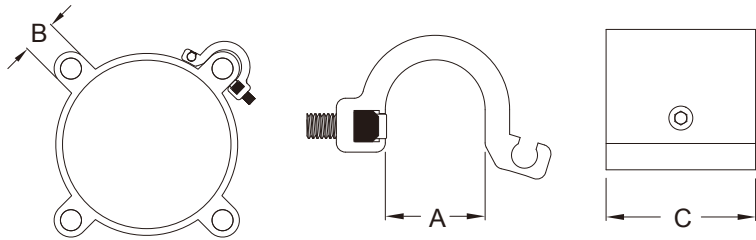

Unit : mm

DT Series

타이로드 실린더에 KT-32 & KT-40 & KT-50 & KT-65 & KT-75 시리즈 센서를 장착하도록 설계된 브라켓

모델	치수	A	B	C
DT-1		7.9	Ø 4 ~ Ø 6	25
DT-2		10.4	Ø 8 ~ Ø 10	25
DT-3		15.1	Ø 12 ~ Ø 14	25
DT-4		20.6	Ø 16	25
DT-5		24.9	Ø 20 ~ Ø 24	30

Unit : mm

PF7 Series

ISO 프로파일 실린더에 KT-07 & KT-16 & KT-36 & KT-38 & KT-77 시리즈 센서를 장착하도록 설계된 브라켓

모델	치수	A	B	C	참고
PF7-1		12.1	10.4	25	Ø 32 ~ Ø 40
PF7-2		15.9	13.5	25	Ø 50 ~ Ø 63
PF7-3		16.3	15	25	Ø 80
PF7-4		17.9	16	25	Ø 100
PF7-5		19.7	18.7	25	Ø 125
PF7-6		27.6	25.7	25	Ø 160

Unit : mm

DT7 Series

타이로드 실린더에 KT-07 & KT-16 & KT-36 & KT-38 & KT-77 시리즈 센서를 장착하도록 설계된 브라켓

모델	치수	A	B	C
DT7-1		7.9	Ø 4 ~ Ø 6	25
DT7-2		10.4	Ø 8 ~ Ø 10	25
DT7-3		15.1	Ø 12 ~ Ø 14	25
DT7-4		20.6	Ø 16	25

Unit : mm

PB Series

PB-01, PB-03 은 T-슬롯 실린더에 KT-07, KT-16, KT-1001D를 장착하기 위한 브라켓이며, PB-12 은 T-슬롯 실린더에 KT-07 & KT-16 & KT-36 & KT-37 & KT-38 & KT-77 & KT-1001D 시리즈 센서를 장착하도록 설계된 브라켓입니다.

▪ **PB-01 & PB-03**

모델	치수	A	B	C	D	E	홈치수
PB-01		5.0	4.8	2.9	6.1	25.5	
PB-03		5.0	4.8	3.8	6.1	25.5	